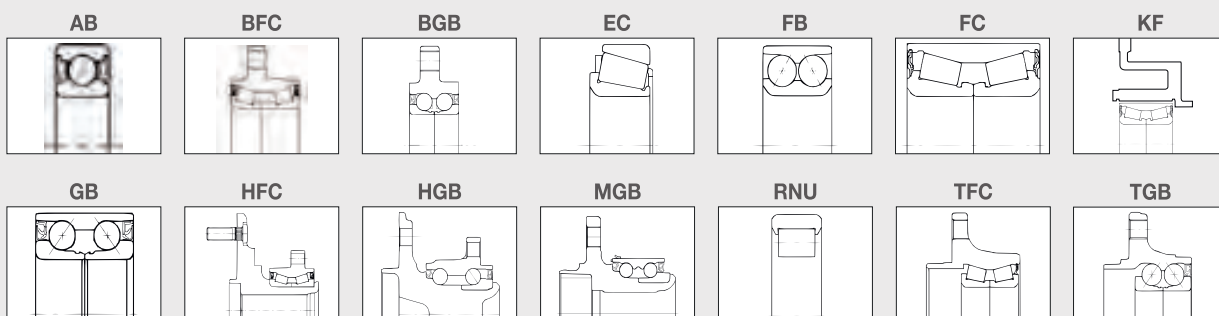

LEGENDAS

	Diâmetro		Suspensão reforçada
	Chassis		Motor
4X2	Tração 4x2		Roda
4X4	Tração 4x4		Freio à disco
	Eixo dianteiro		Freio à tambor
	Eixo traseiro		Tração dianteira
ABS	Sistema ABS radial		Tração traseira
~~ABS~~	Sem sistema ABS radial		Eixo
	Nº de		Kit com componentes adicionais
ASB®	Active Sensor Bearing		Rolamento montado no cubo
	Cabriolet		Veículo elétrico
	Blindado		Flange de 3 furos
	Sedan		Flange de 4 furos
	Rodas independentes		Sistema de ajuda ao estacionamento
	Suspensão alta		Nº de Assentos
	Caixa automática de velocidades		Roda 3 furos
	Caixa manual de velocidades		Roda 4 furos
	Eixo rígido		Roda 5 furos

TIPOS DE ROLAMENTO