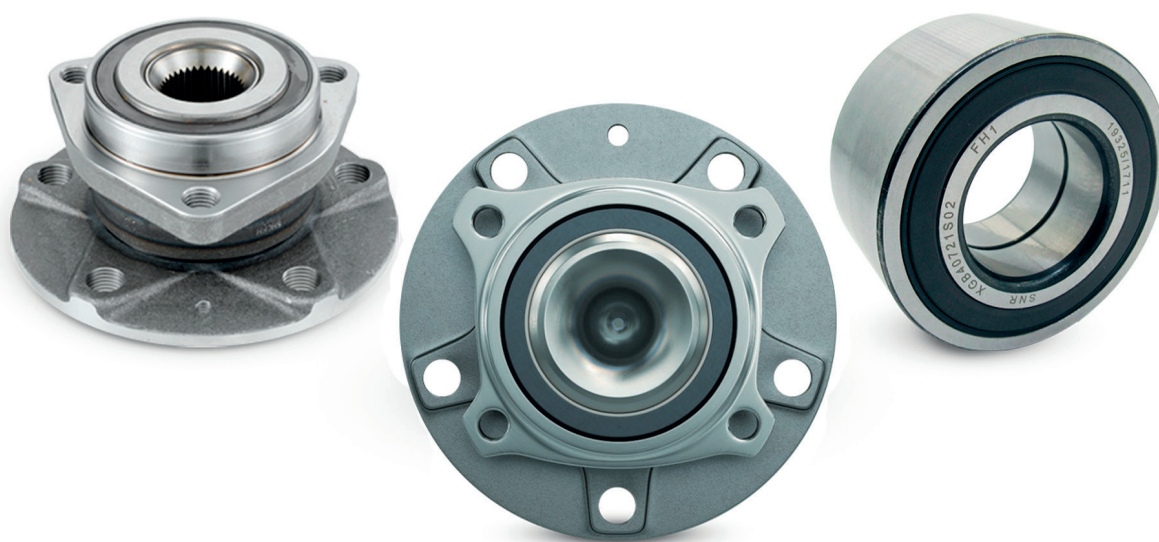

CATÁLOGO

Principais aplicações de Rolamentos e Cubo de Rodas

LÍDER MUNDIAL

A QUALIDADE DE SER ORIGINAL NAS MONTADORAS

NOSSAS PRINCIPAIS ATUAÇÕES DE MERCADO

Automotivo

Ferrovário

Mineração

FC/TU: Rolamento de 1ª Geração com dupla carreira de rolos cônicos, sem ABS.

XTGB/HUB
Rolamento de 2ª Geração com dupla carreira de esferas, com ABS.

(X)GB/AU
Rolamento de 1ª Geração com dupla carreira de esferas, sem ABS.

XHGB/HUBxxT
Rolamento de 3ª Geração (Cubo de roda) com dupla carreira de esferas, com ABS.

R: Kit rolamento de roda

*Para mais informações acesse nosso catálogo eletrônico disponível em nosso site www.ntn.com.br